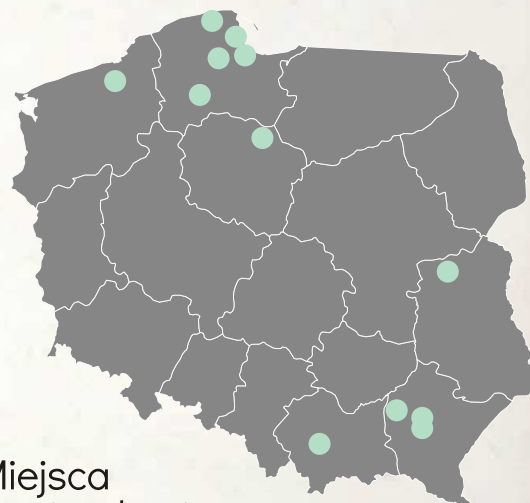

144 dni
pracy z klientami
w terenie

109 dni
wycieczek
turystycznych

30 grup
wycieczkowych

100 godz.
zajęć przyrodniczych

23 dni
wycieczek pieszych
lub trekkingów

10 dni
pracy społecznej

SZKOŁA ŚREDNIA

SZKOŁA PODSTAWOWA/
GIMNAZJUM

DOROŚLI

Grupy wiekowe
klientów

Dni pracy
według krajów

Miejsca
zamieszkania grup,
nie pochodzących
z wolnego naboru