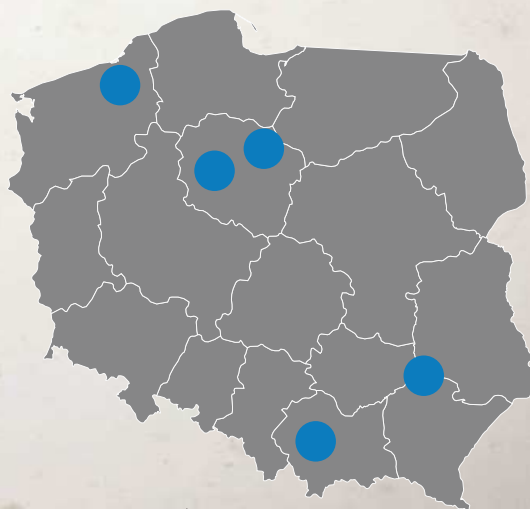

Biura podróży
zlecające pracę